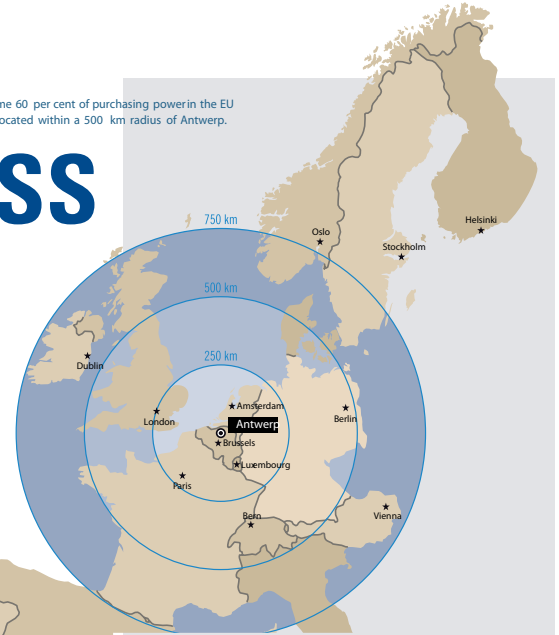

UNIVERSAL EXPRESS

Ons maritiem kantoor te Antwerpen biedt u:

- Huis-aan-huis leveringen van groupage zendingen, containers en conventionele cargo
- Alle douaneformaliteiten bij import, export en doorvoer
- Fiscale vertegenwoordiging
- Een dynamisch team en gepersonaliseerde diensten
- Advies en integratie in uw logistieke keten
- Wereldwijde verschepingen en Europese distributie

Onze magazijnen onder douanetoezicht kunnen voor u:

- Laden en lossen van containers
- Controleren van uw goederen
- Sorteren, op palet plaatsen en opslag van uw cargo
- Orders klaarzetten en verzenden
- Verpakken in op maat gemaakte kisten